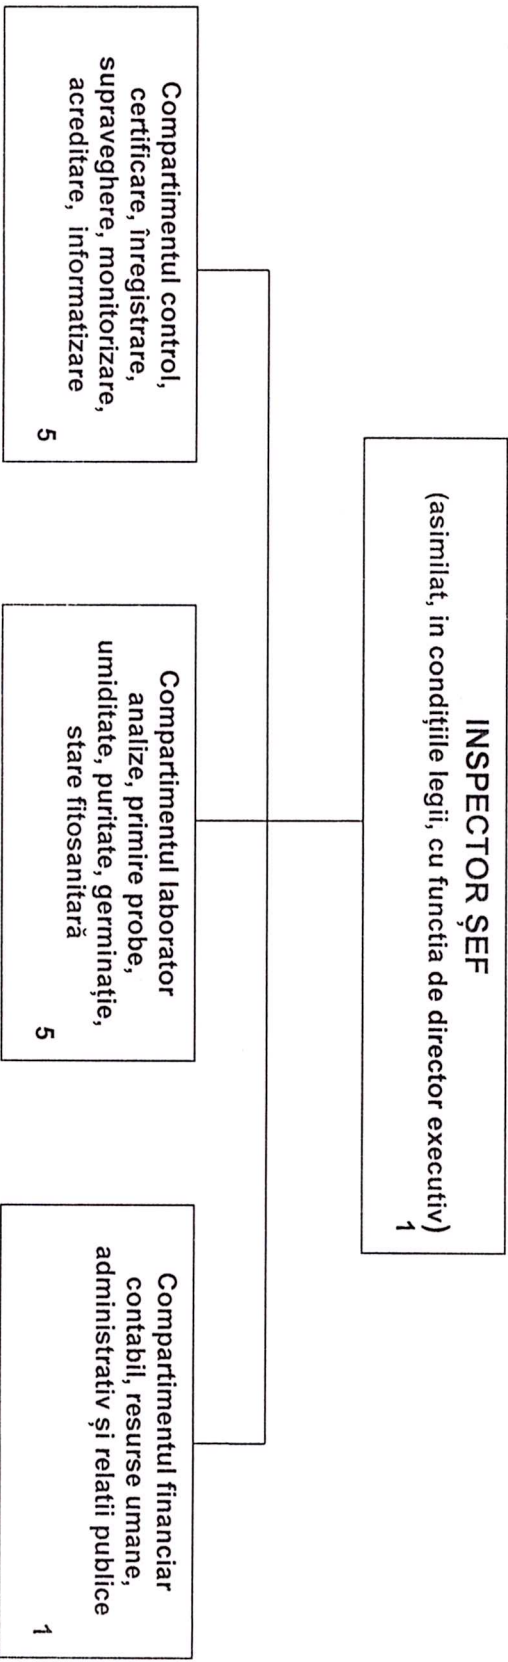

1241  
I.T.C.S.M.S.B.V. U  
DOCUMENT INTRAT NR. .... DATA .....  
DOCUMENT IESIT NR. .... DATA .....

STRUCTURA CADRU

INSPECTORATUL TERITORIAL PENTRU CALITATEA SEMINTELOR ȘI MATERIALULUI SĂDITOR  
B U Z Ă U

Total posturi: 12  
din care: - funcții publice: 12  
- funcții contractuale :

Conducatorul instituției  
**Dr. ing. FERARU CONSTANTIN**

Compartiment resurse umane  
ec. Popa Tincuța